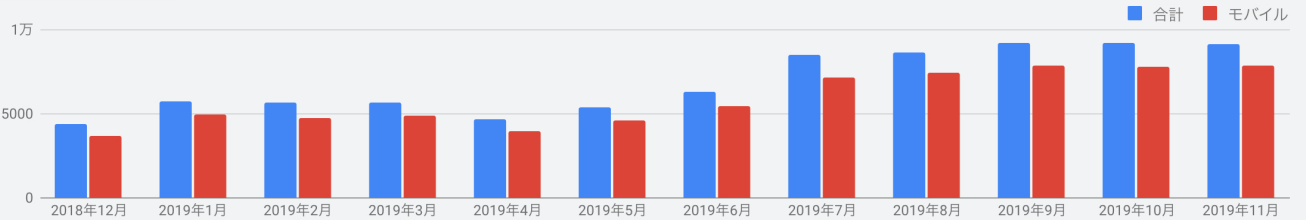

プランの設定 ⓘ プラン名: 1月 13, 2020, 9 年前... 地域: 日本 言語: すべての言語 検索ネットワーク: Google 過去 12 か月 2018年12月~2019年11月

予測データ

除外キーワード

過去の指標

3 分前に保存されました

キャンペーンの作成

検索ボリュームの傾向 ▼

表示項目